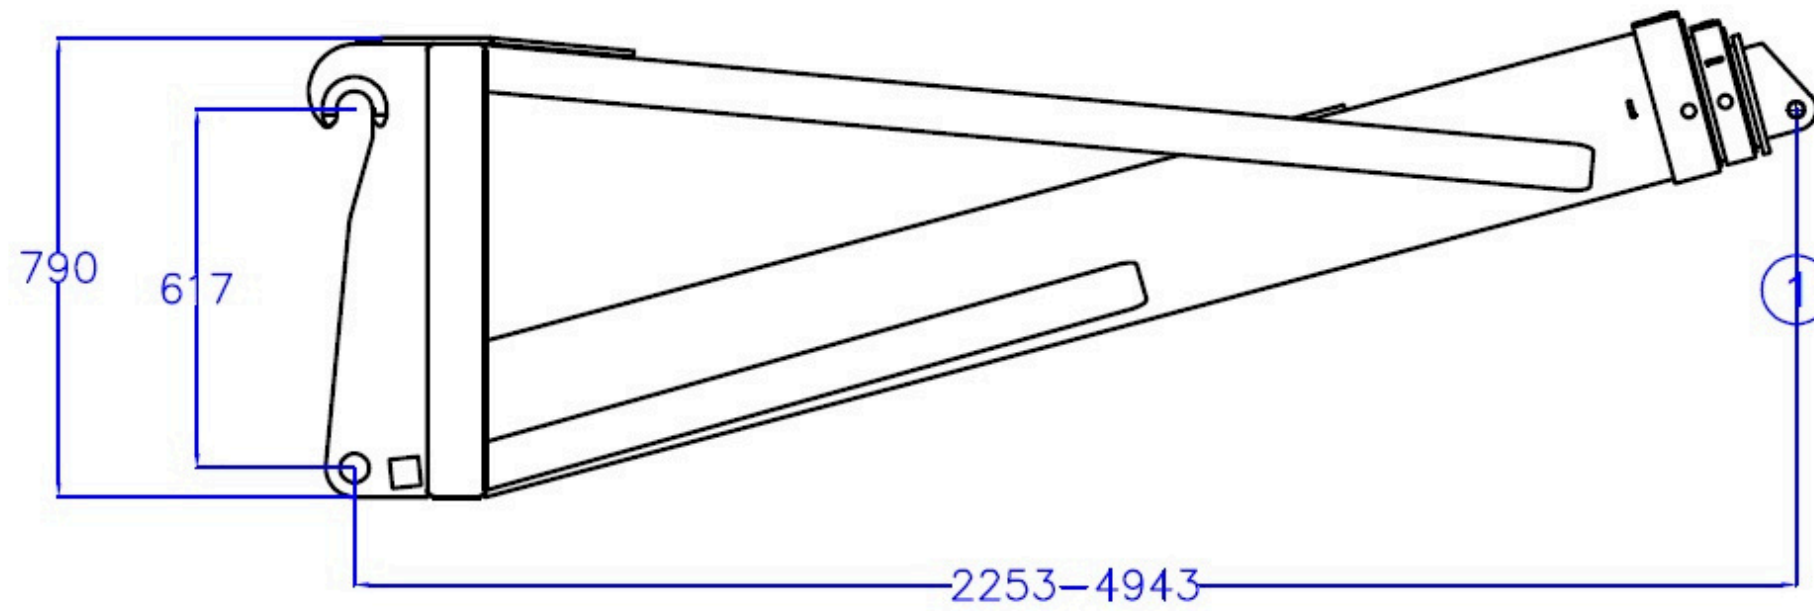

Euro/Volvo 3 Stage Handling Arm

WEIGHT 500kg
CAPACITY See Chart

Position	1	2	3	4	5	6	7	8	9
(mm)	2253	2620	2987	3354	3567	3997	4364	4731	4943
(kg)	3500	3090	2680	2272	2034	1555	1145	736	500