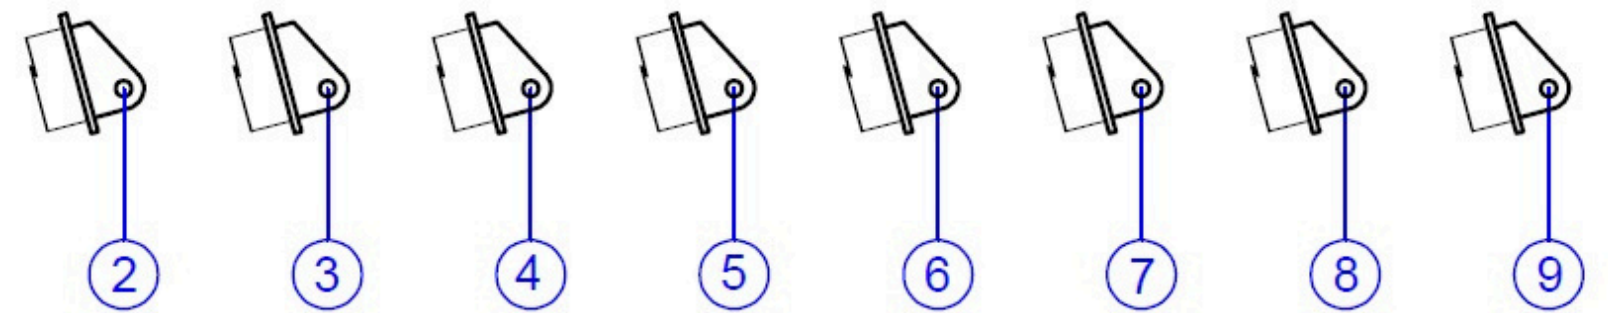

Euro/Volvo 3 Stage Handling Arm

WEIGHT 500kg
CAPACITY See Chart

Position	1	2	3	4	5	6	7	8	9
(mm)	2253	2620	2987	3354	3567	3997	4364	4731	4943
(kg)	3500	3090	2680	2272	2034	1555	1145	736	500